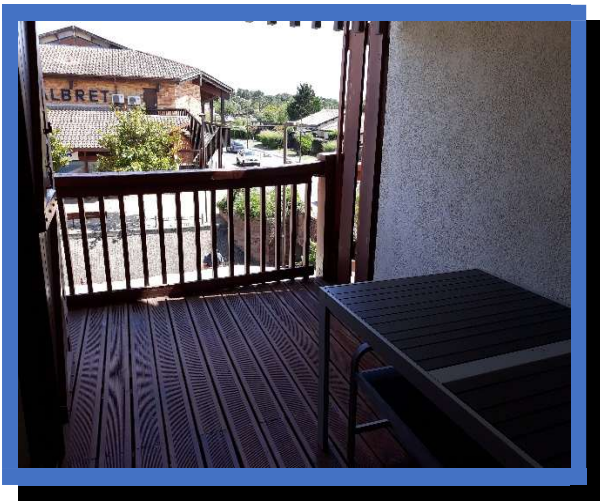

APPARTEMENT DE VIEUX BOUCAU

PHOTOS DE L'APPARTEMENT ET DE SON ENVIRONNEMENT

Situation et plan de
l'Appartement.

Le parking des Arènes est situé sur l'arrière de l'appartement. Il est gratuit.

L'entrée de l'appartement est située en face du marchand de glace.

Entrée du garage à vélos.

Entrée de l'appartement et du garage à vélo.

Une cuisine équipée.

Une vue de la pièce à vivre avec son clic-clac...

Une chambre avec dressing.

Une salle de douche.

Un cellier.

Une terrasse couverte avec table et bancs.

Un balcon longéant.

LE LAC

VERS L'OCEAN