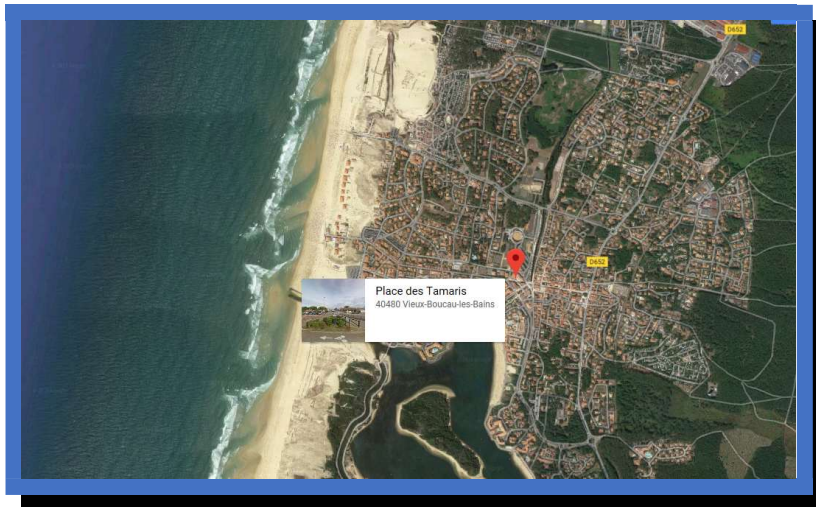

APPARTEMENT DE VIEUX BOUCAU

PHOTOS DE L'APPARTEMENT ET DE SON ENVIRONNEMENT

Situation et plan de
l'Appartement.

Le parking des Arènes est situé sur l'arrière de l'appartement. Il est gratuit.

L'entrée de l'appartement est située en face du marchand de glace.

Un balcon longéant.

LE LAC

VERS L'OCEAN