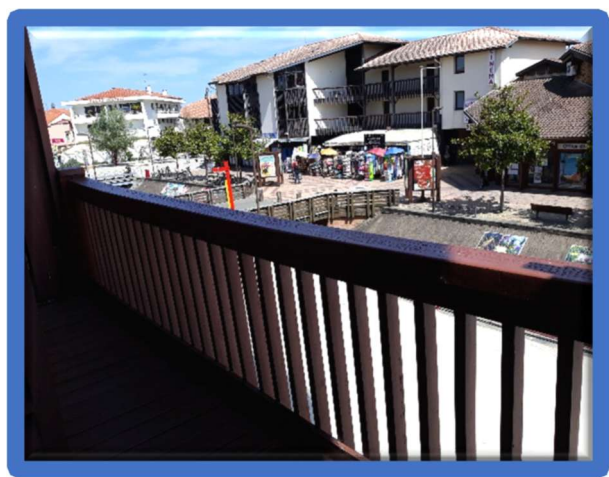

APPARTEMENT DE VIEUX BOUCAU

PHOTOS DE L'APPARTEMENT ET DE SON ENVIRONNEMENT

Situation et plan de
l'Appartement.

Le parking des Arènes est situé sur l'arrière de l'appartement. Il est gratuit.

L'entrée de l'appartement est située en face du marchand de glace.

Un balcon longéant.

LE LAC

VERS L'OCEAN